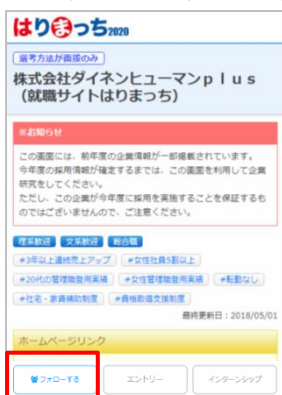

●企業ページ (スマホ版)

●フォローボタンについて

フォローする

フォローしていません。

フォロー中

フォローしています。

ポイント!

企業のインターンシップに予約する、エントリーする、または説明会に予約すると自動的にフォローします。

各企業が、今後の採用スケジュール等をつぶやきから配信する事もあるので、気になる企業があれば、積極的にフォローして定期的にタイムラインを確認しましょう!
タイムラインのURL: <https://job2020.hari-match.com/mypages/match.asp>